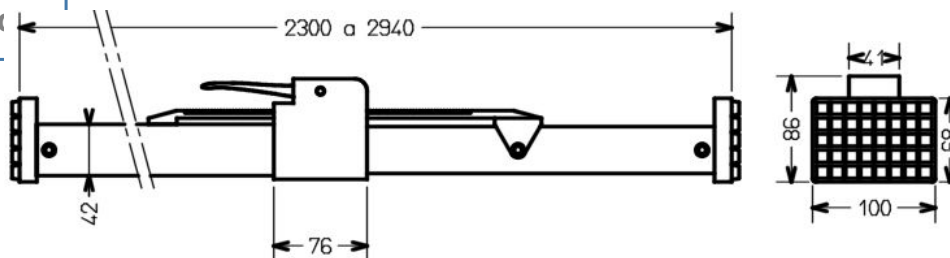

### Référence : T3016

Barre télescopique réglable, à patins caoutchouc  
En aluminium

Elle se fixe verticalement ou horizontalement directement sur parois.

Il y a aussi la possibilité de commander une barre avec un patin et un embout de diamètre 24 mm compatible sur rail d'arrimage.

Longueur minimale : 2.94 m

Longueur maximale : 2.30 m

Poids : 5.1 kg

Ø extérieur : 42 mm

(Remplace la référence T3011)

### Schéma technique