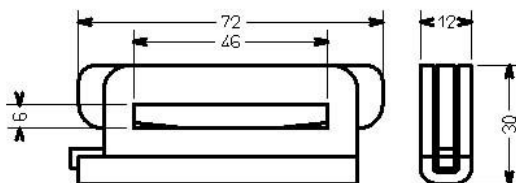

## Crochet à pousoirs

Arrimage intérieur

### Référence : T2513

En acier  
Finition zinguée bichromatée  
Pour sangles 45 et 50 mm  
Résistance 1500 kg  
Compatible avec rail T3004

### Schéma technique